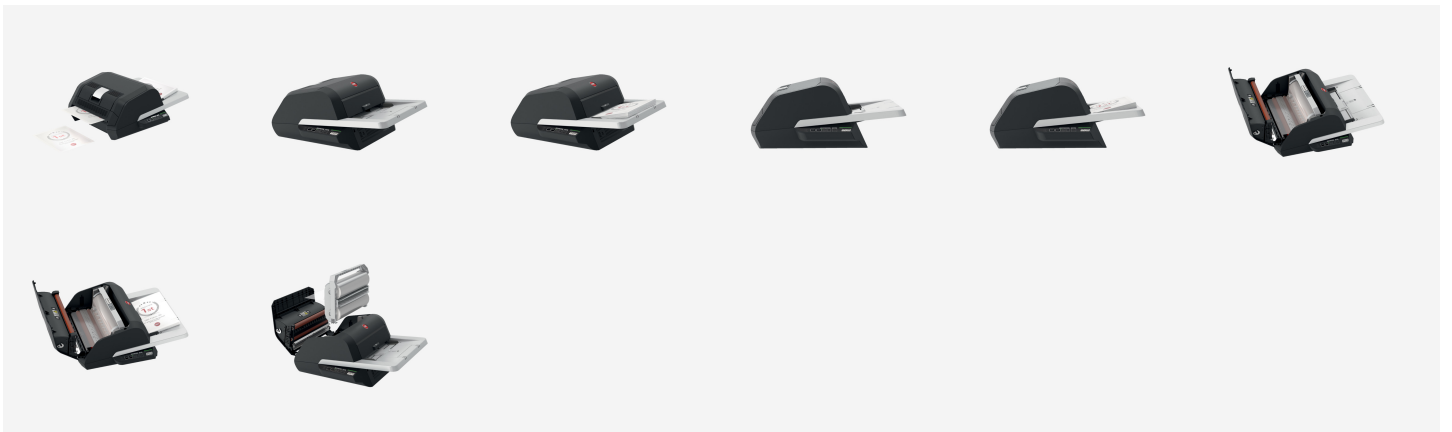

GBC Foton 30 Automatisches Laminiergerät A3

Mit dem weltweit ersten vollautomatischen Laminiergerät fürs Büro sparen Sie 98% Ihrer Zeit im Gegensatz zu herkömmlichen Geräten. Einfach das Dokument (ohne Folie) einlegen, Starttaste drücken, fertig! Der automatische Einzug sorgt für stets perfekt laminierte Dokumente. Ideal wenn es in Büros regelmäßig etwas zu Laminieren gibt.

Merkmale

- Ohne das Laminiergut in einzelne Folien einlegen zu müssen, laminiert das Gerät automatisch bis zu 30 DIN-A3 oder DIN-A4 Dokumente.
- Einfach zu ladende Kassette mit Laminierfolie 75, 100 oder 125 mic für bis zu 250 Dokumente DIN A4
- Dank des automatischen Einzugs wird das Papier richtig ausgerichtet. So erhalten Sie immer perfekt laminierte Dokumente.
- Manueller Laminiermodus für schweres Papier oder Dokumente mit nicht standardmäßigen Formaten, bis zu 250 g/m²
- Im Lieferumfang ist eine Kassette mit 75-Mikron-Folie enthalten.
- Intuitives Bedienfeld zum einfachen Wechsel zwischen automatischem und manuellem Modus
- Eine Kontrollleuchte zeigt an, wenn die Folienkassette leer ist und ausgetauscht werden muss.
- Intelligente Energiesparfunktion
- 2 Jahre Garantie

Spezifikationen

Art.-Nr.	4410011
Farbe	-----
Abmessungen (B x H x T)	580 x 250 x 440 mm
Gewicht	11582 g
Palettenmenge	6
EAN-Code	5028252597302