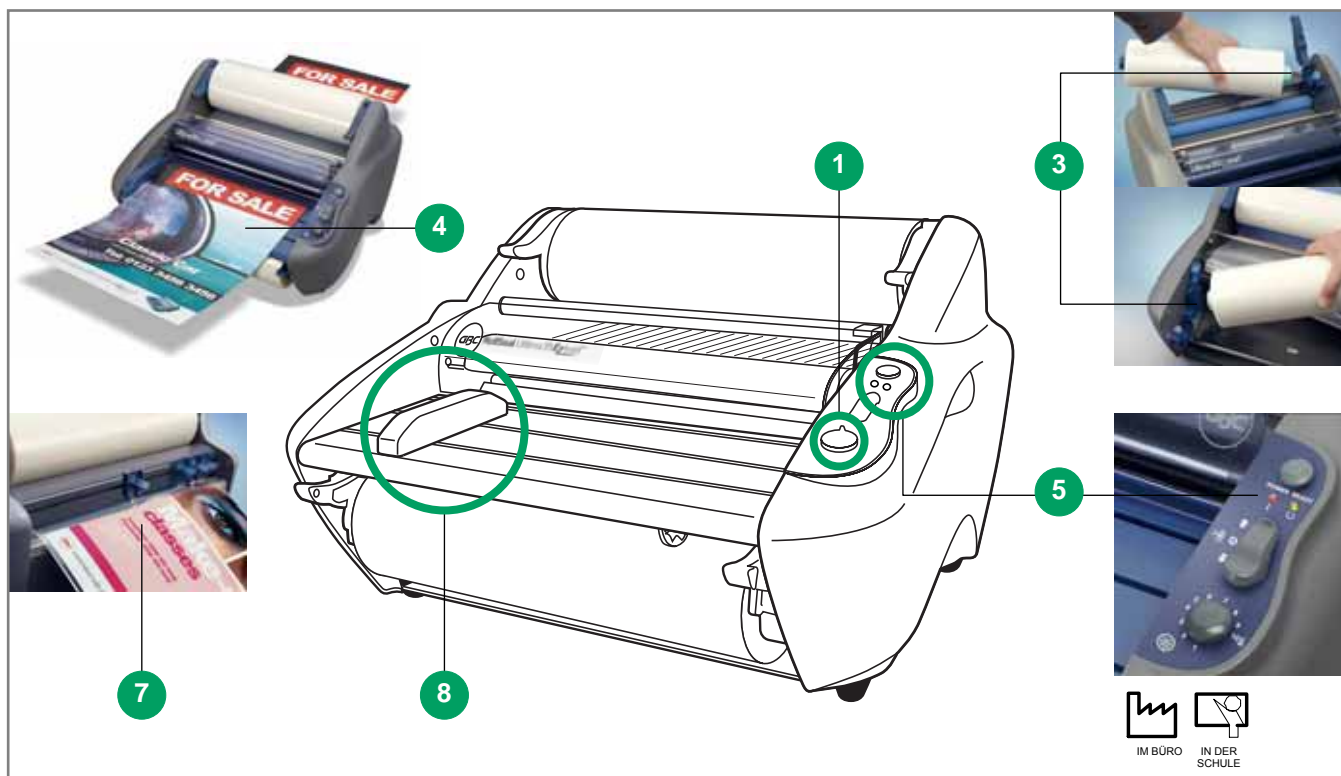

RollSeal Ultima35Ezload

Einfach anzuwendender Rollenlaminator, bis Format A3, mit einzigartiger EzLoad™-Technologie.

Vielseitig einsetzbar, für hohe Laminiervolumen in Büros oder im schulischen Bereich.

- Laminiert max. Papierbreite DIN A3 (305 mm), keine Einschränkung bei der Papierlänge
- Verwendbar mit 42,5 Micron bis 250 Micron (Gesamt 500) Laminierfolie
- Variable Temperatureinstellung für exakte Anpassung an verwendete Dokumenten- und Folienstärke
- Besonders schnelle Laminiergeschwindigkeit ► Highspeed mit 1m/min (fix)
- Einzigartige Easy Load™-Technologie für besonders einfaches Einlegen des Laminierfilms
- Hitzeschutzschild verhindert ungewollten Kontakt mit den Heizschuhen

Wesentliche Produktvorteile

- Variable Temperatureinstellung:**
 - Ermöglicht die Lamination mit 42,5 Micron bis 250 Micron Filmstärke (Gesamt 500 Micron)
 - Ermöglicht die Verwendung vielseitiger Papierstärken
- Highspeed** Gerät: 1000 mm/min
 - Laminierdauer für 1 A4 Blatt: 13 Sek.
 - Laminierdauer für 1 A3 Blatt: 18 Sek.
 - Fast 4 x SCHNELLER laminieren als mit traditionellen Bürolaminatoren
- EzLoad™-Technologie zum Einlegen der Filmrolle**
 - Falsches Einlegen der Filmrolle dadurch nahezu unmöglich
- Laminiert alle Papierformate** bis zu einer maximalen Breite von 305 mm
 - Keine Einschränkung bei konventionellen Papierformaten (DIN-Größen)
- Nur 1 Minute Aufheizzeit!**
 - Kein langes Warten, bis man mit dem Laminiervorgang starten kann
- Kühlventilatoren**
 - Hohe Laminierqualität auch bei Dauerbetrieb
- Eingebauter manueller Folienschneider**
- Papierseitenanschlag**
 - Zur perfekten Ausrichtung auch längerer Formate